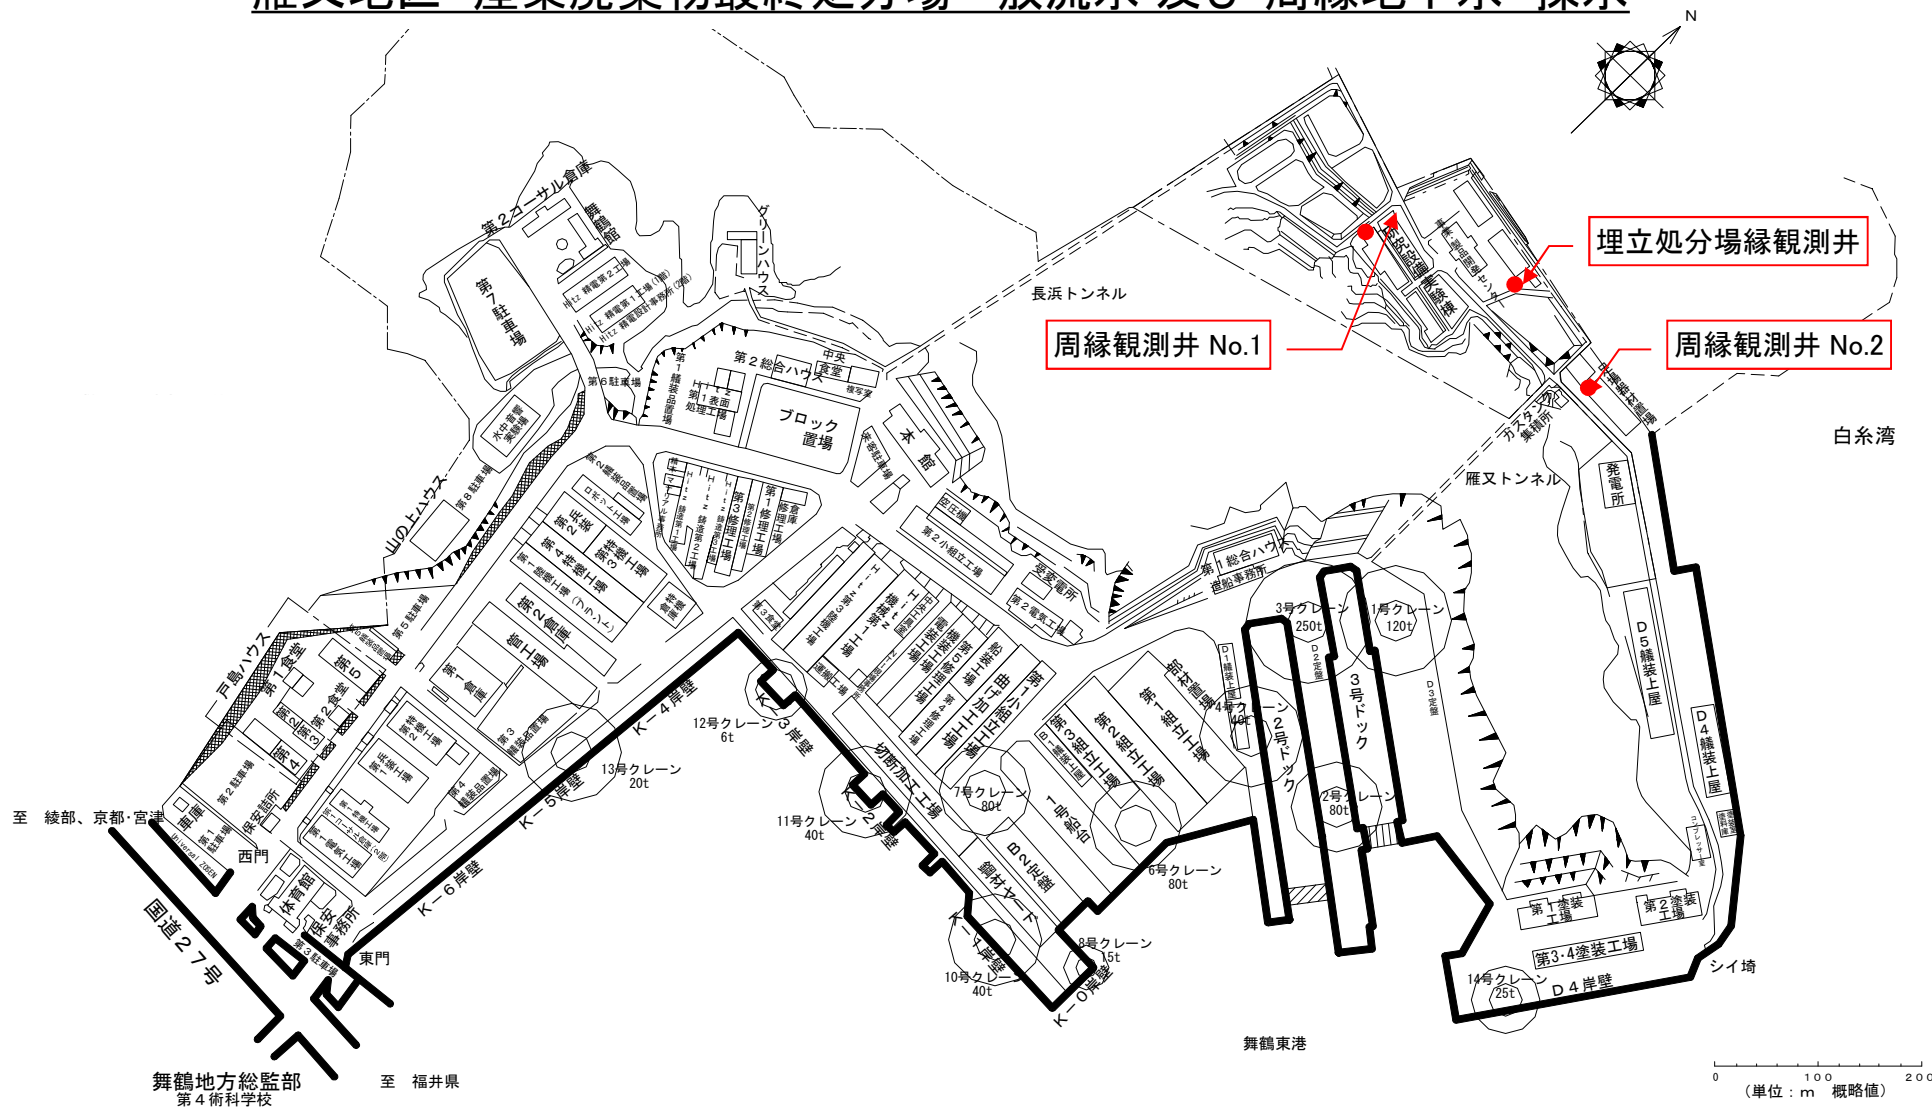

# Hitz日立造船株式会社 舞鶴工場

## 雁又地区 産業廃棄物最終処分場 放流水 及び 周縁地下水 採水

0 100 200  
(単位: m 概略値)